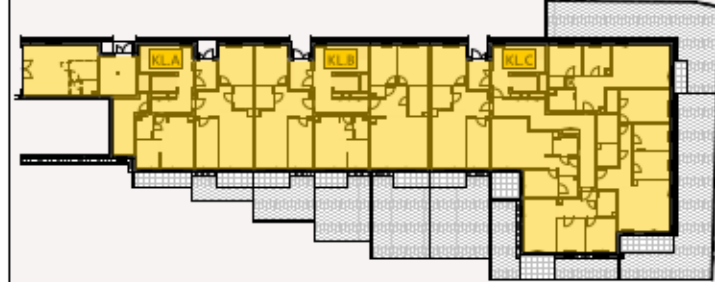

WARSZAWSKA 26

ul. Warszawska, 05-870 Błonie

RZUT POGLĄDOWY

Piętro	-1	P	1	2
--------	----	----------	---	---

LEGENDA:

- MIESZKANIA TYP M1
- MIESZKANIA TYP M2
- MIESZKANIA TYP M3
- MIESZKANIA TYP M4
- MIEJSCA POSTOJOWE
- KOMÓRKI LOKATORSKIE/BOXY
- POMIESZCZENIA TECHNICZNE