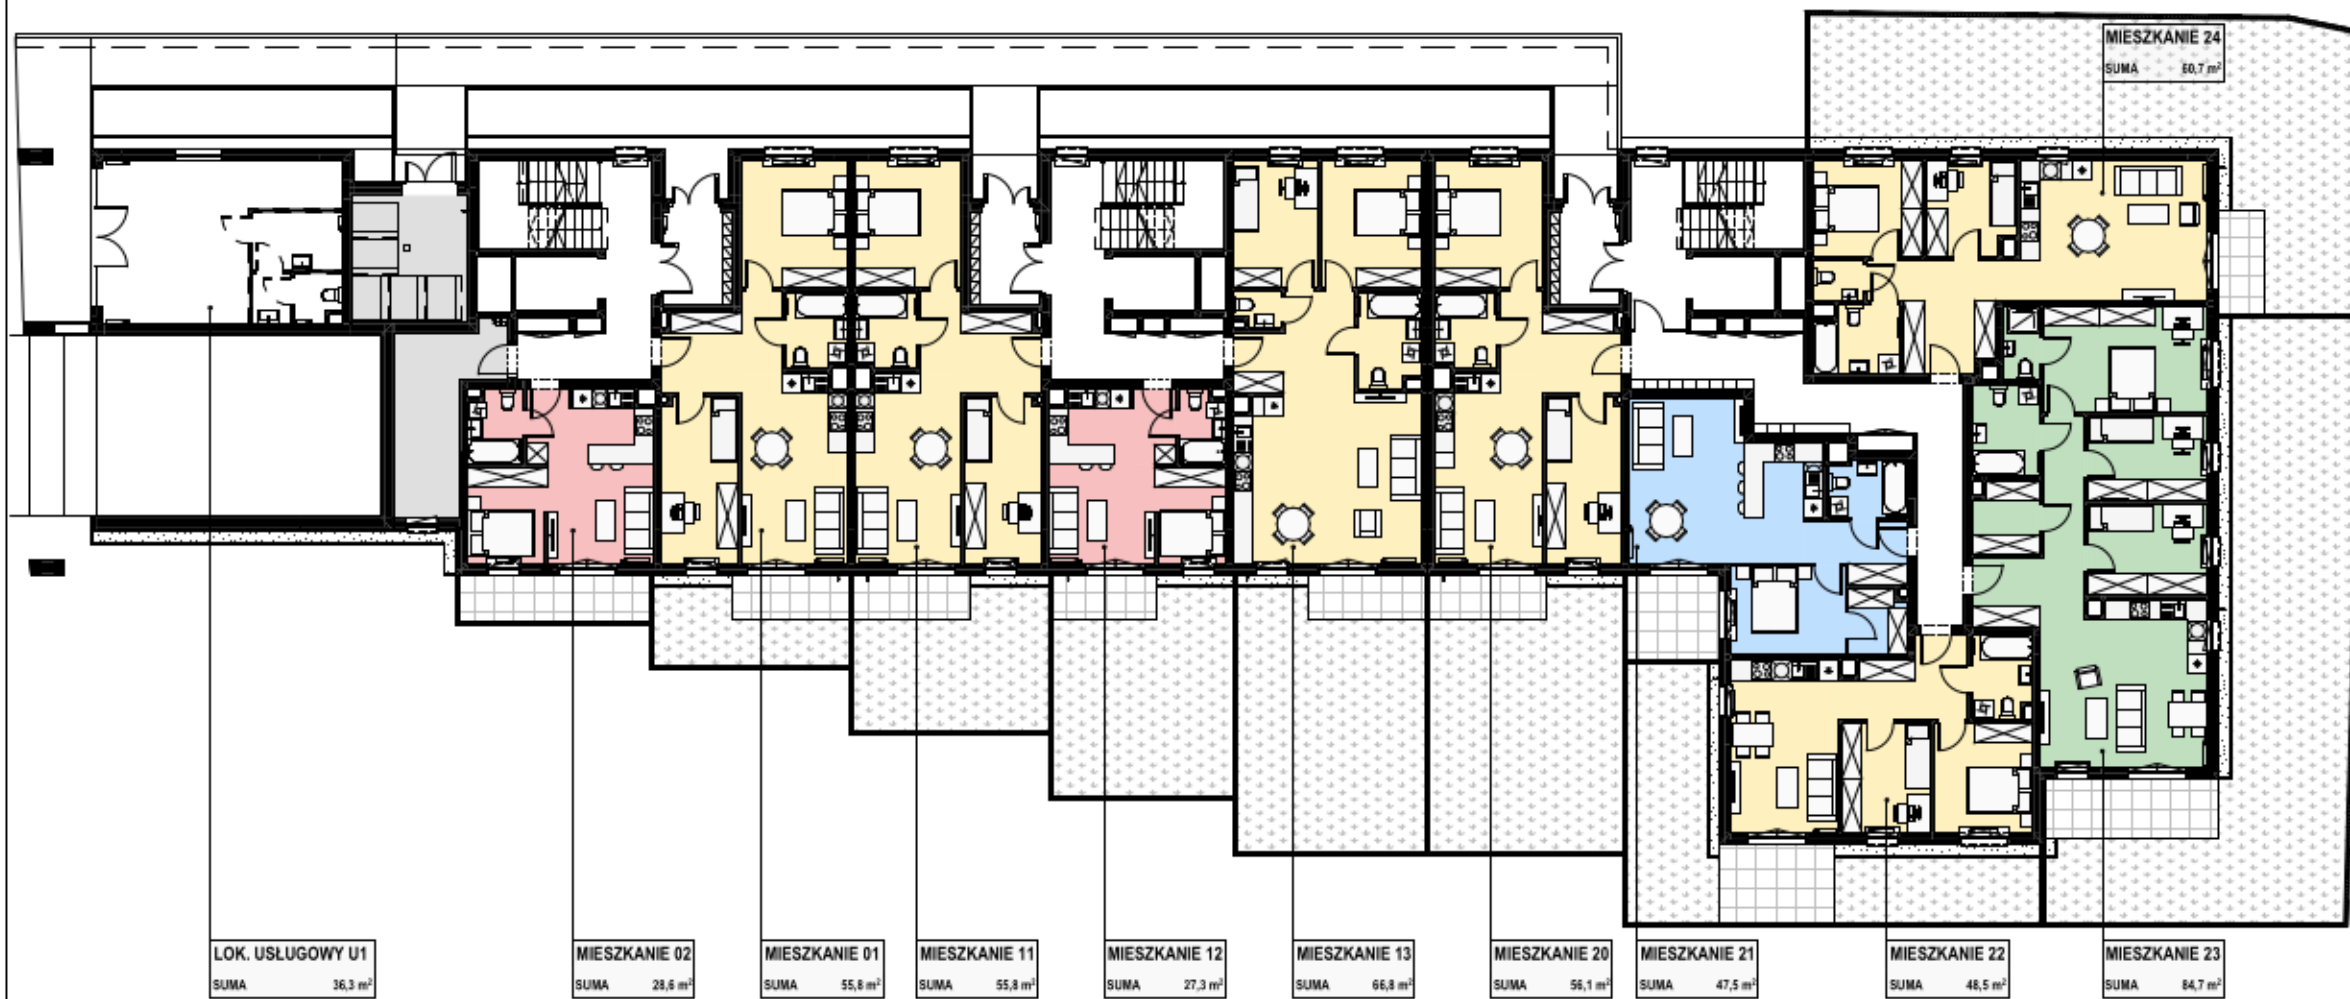

WARSZAWSKA 26

ul. Warszawska, 05-870 Błonie

RZUT POGLĄDOWY

Piętro	-1	P	1	2
--------	----	----------	---	---

LEGENDA:

- MIESZKANIA TYP M1
- MIESZKANIA TYP M2
- MIESZKANIA TYP M3
- MIESZKANIA TYP M4
- MIEJSCA POSTOJOWE
- KOMÓRKI LOKATORSKIE/BOXY
- POMIESZCZENIA TECHNICZNE