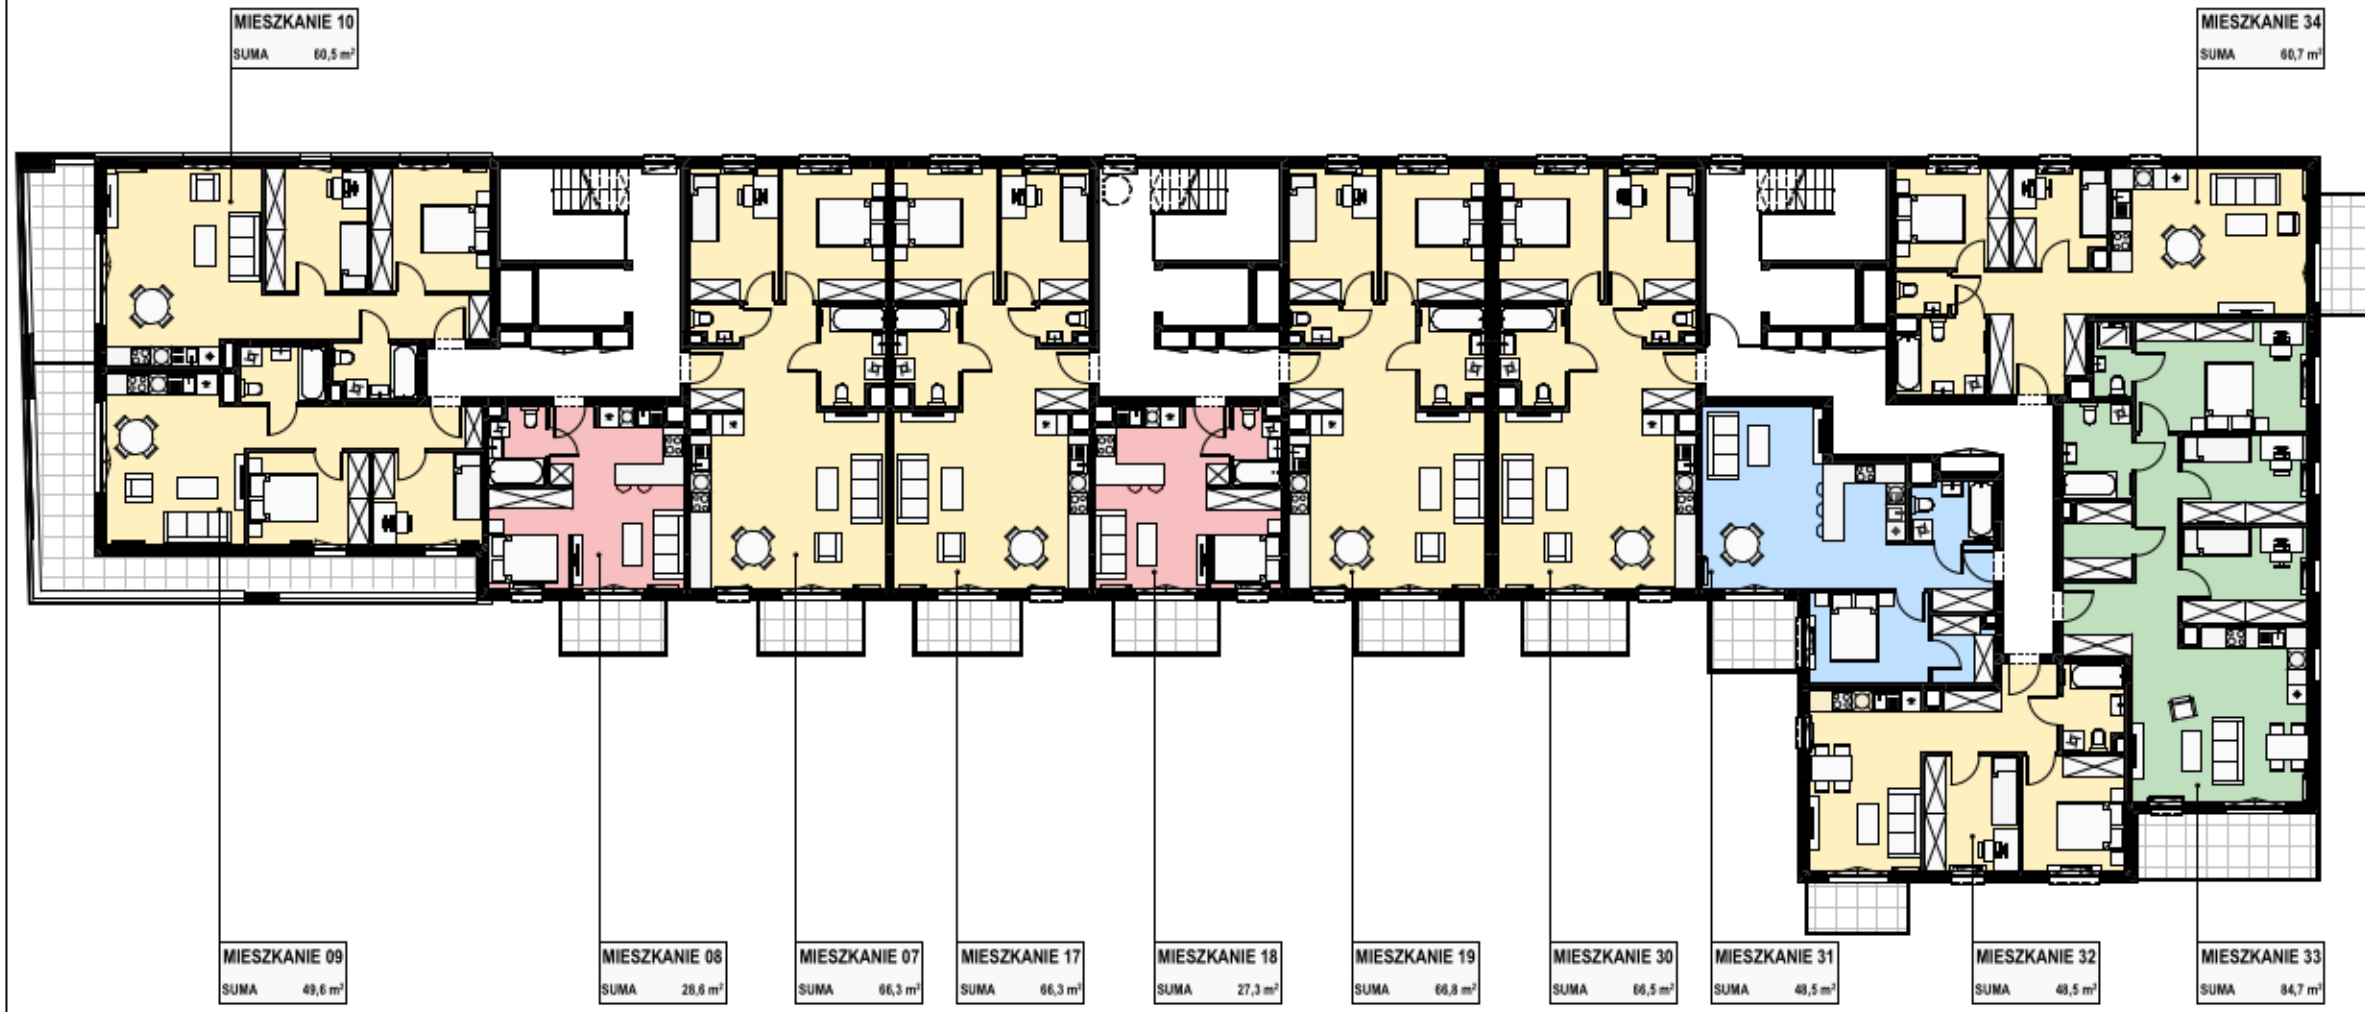

WARSZAWSKA 26

ul. Warszawska, 05-870 Błonie

RZUT POGLĄDOWY

Piętro	-1	P	1	2
--------	----	---	---	---

LEGENDA:

- MIESZKANIA TYP M1
- MIESZKANIA TYP M2
- MIESZKANIA TYP M3
- MIESZKANIA TYP M4
- MIEJSCA POSTOJOWE
- KOMÓRKI LOKATORSKIE/BOXY
- POMIESZCZENIA TECHNICZNE