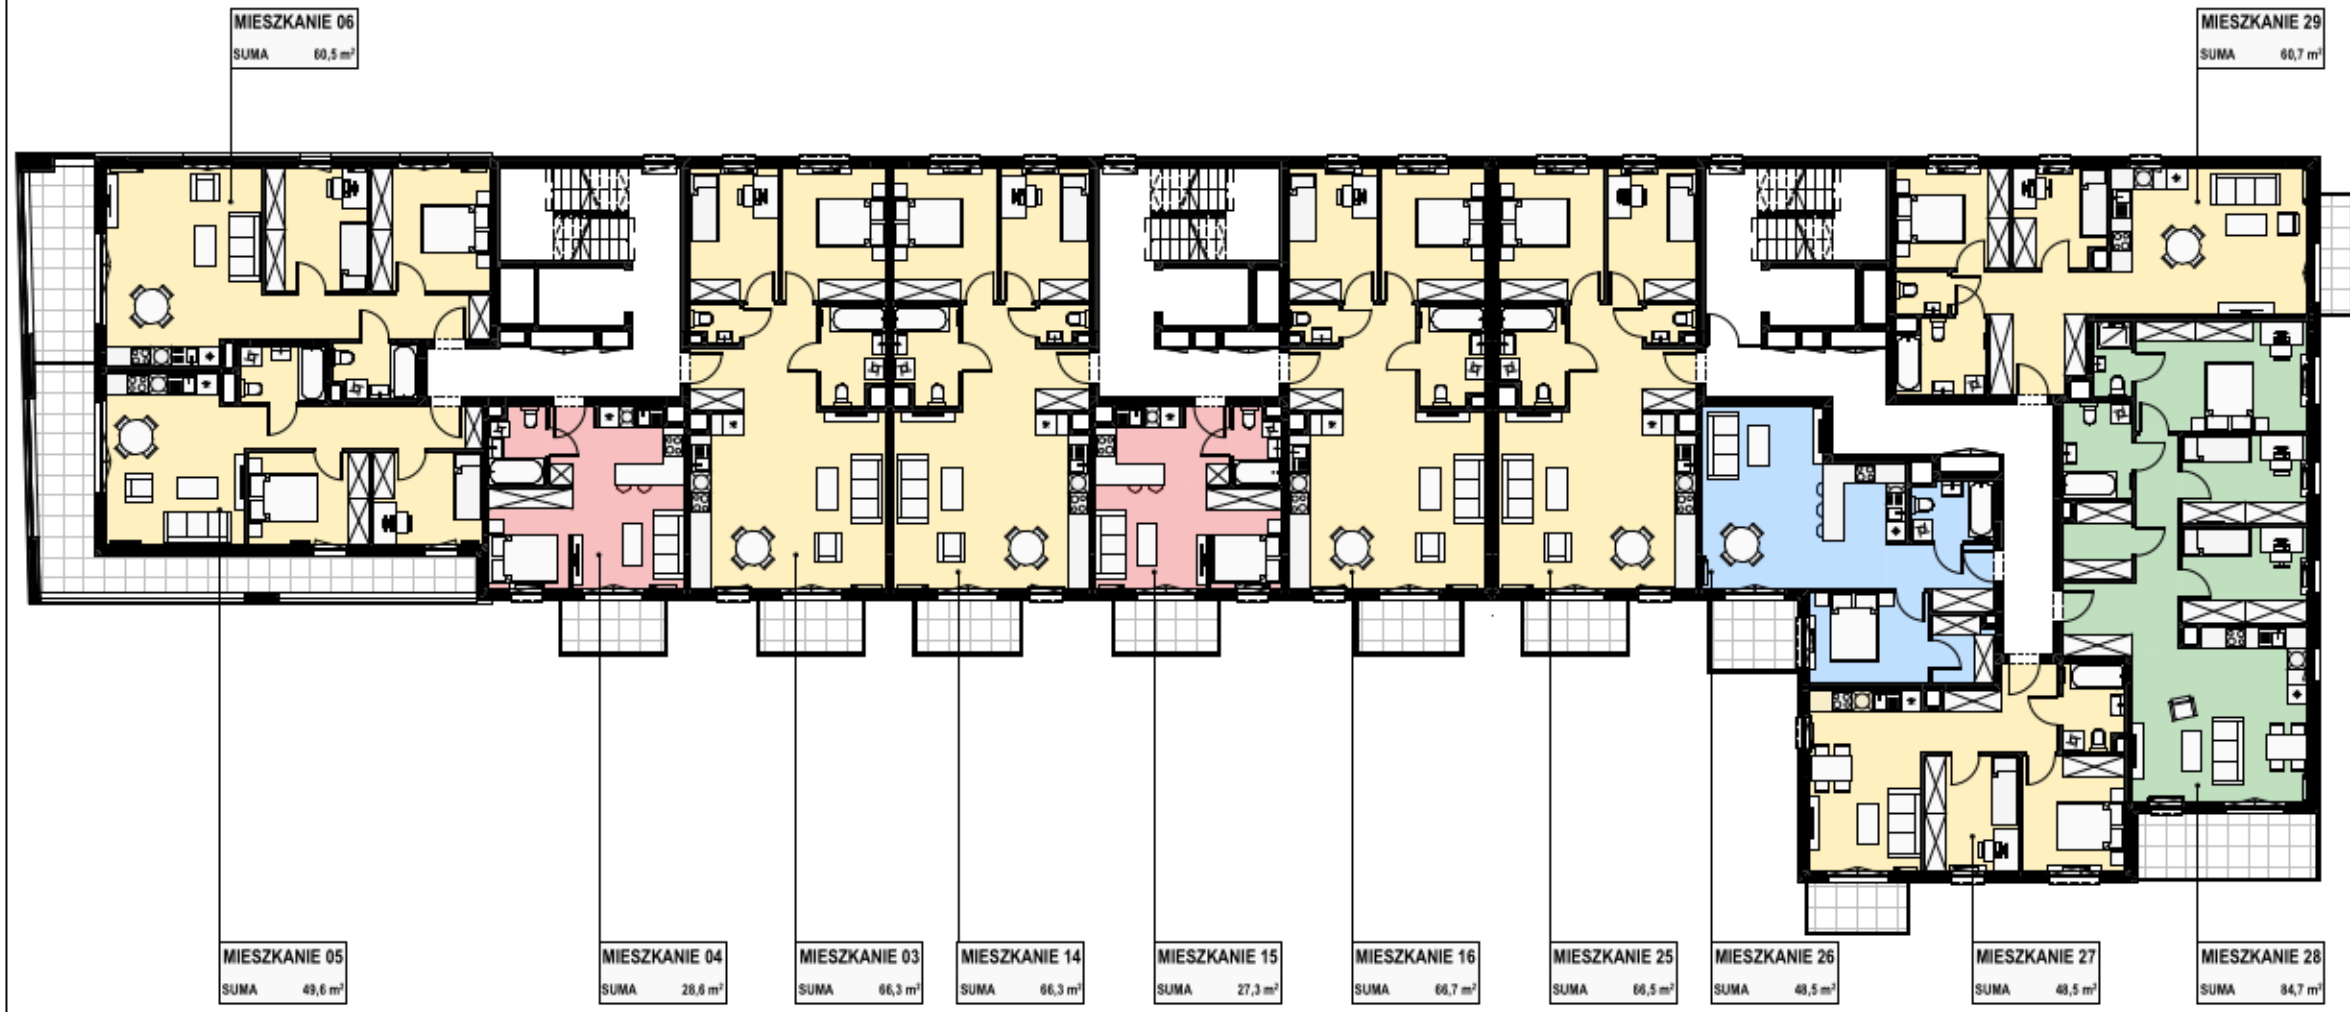

WARSZAWSKA 26

ul. Warszawska, 05-870 Błonie

RZUT POGLĄDOWY

Piętro	-1	P	1	2
--------	----	---	---	---

LEGENDA:

- MIESZKANIA TYP M1
- MIESZKANIA TYP M2
- MIESZKANIA TYP M3
- MIESZKANIA TYP M4
- MIEJSCA POSTOJOWE
- KOMÓRKI LOKATORSKIE/BOXY
- POMIESZCZENIA TECHNICZNE